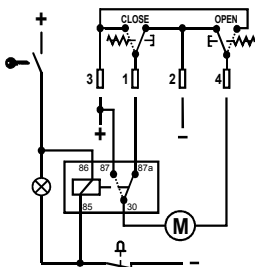

WIRING DIAGRAM

MCGU
MCG4
MCG5

MCGD4
MCGD5

000246.04

MCG4 - MCGD4

MOTOR DIRECT

AUTOMATIC STEP RETRACT

CBE S.r.l.
Via Vienna, 4 - z.l. Spini (settore D)
38121 Trento - Italy
Tel. +39 0461 991598 - Fax +39 0461 960009
www.cbe.it - E-mail: cbe@cbe.it