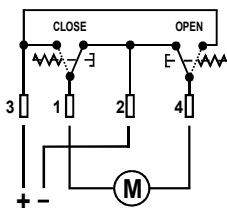

MCGU
MCG4
MCG5

MCGD4
MCGD5

000246.04

MCG4 - MCGD4

MOTOR DIRECT

AUTOMATIC STEP RETRACT

CBE S.r.l.
Via Vienna, 4 - z.l. Spini (settore D)
38121 Trento - Italy
Tel. +39 0461 991598 - Fax +39 0461 960009
www.cbe.it - E-mail: cbe@cbe.it