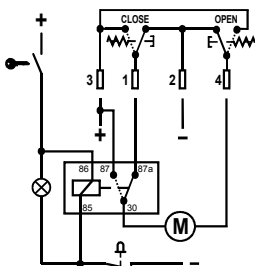

WIRING DIAGRAM

MCGU
MCG4
MCG5

MCGD4
MCGD5

000246.04

MCG4 - MCGD4

MOTOR DIRECT

AUTOMATIC STEP RETRACT

CBE S.r.l.
Via Vienna, 4 - z.l. Spini (settore D)
38121 Trento - Italy
Tel. +39 0461 991598 - Fax +39 0461 960009
www.cbe.it - E-mail: cbe@cbe.it