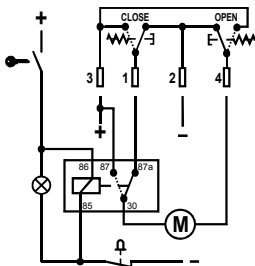

MCGU
MCG4
MCG5

MCGD4
MCGD5

000246.04

MCG4 - MCGD4

MOTOR DIRECT

AUTOMATIC STEP RETRACT

CBE S.r.l.
Via Vienna, 4 - z.l. Spini (settore D)
38121 Trento - Italy
Tel. +39 0461 991598 - Fax +39 0461 960009
www.cbe.it - E-mail: cbe@cbe.it